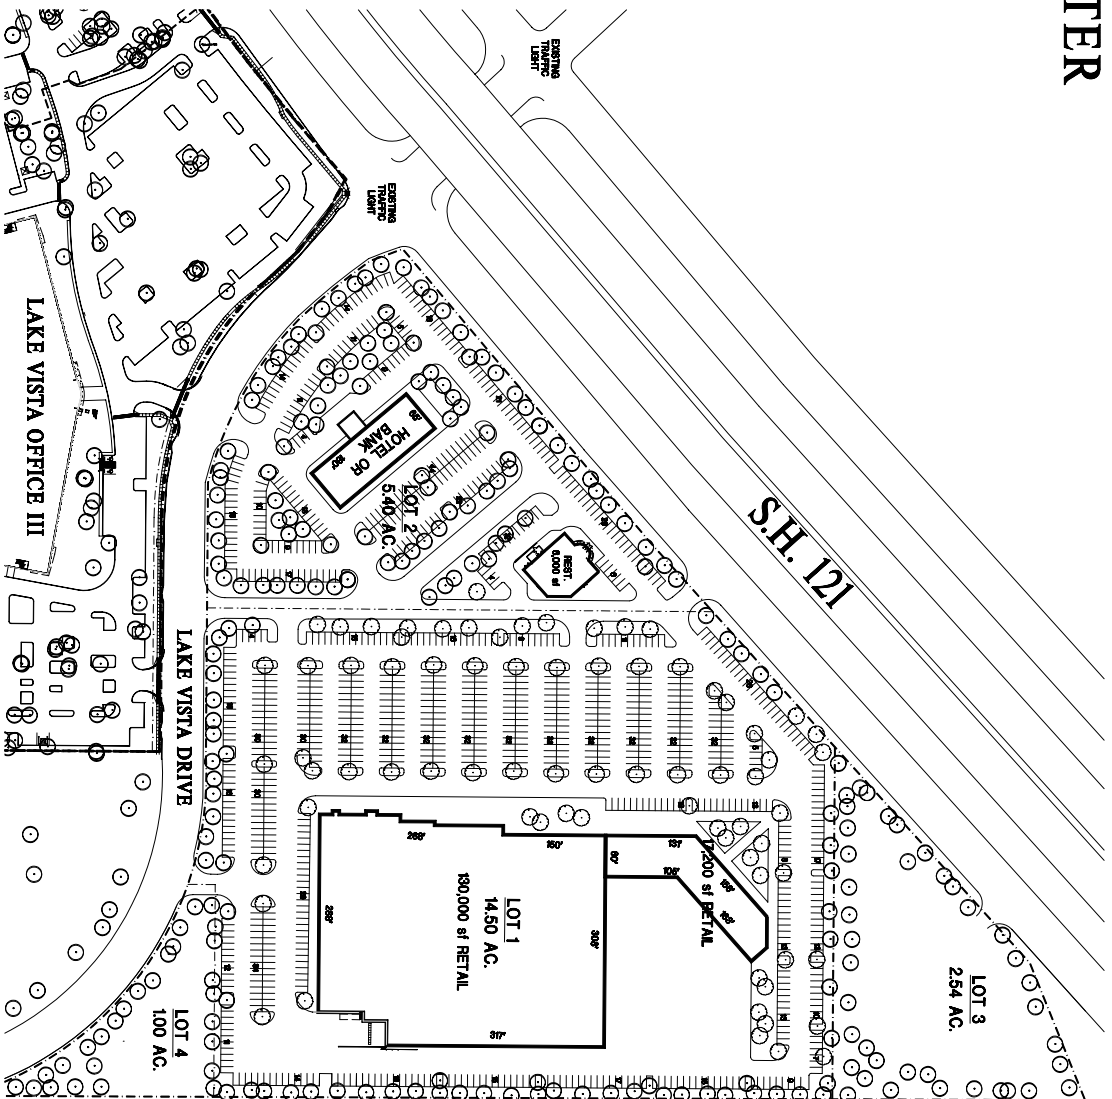

# VISTA - 121 - BUSINESS CENTER

**MYERS & CROW COMPANY, LTD.**

[www.myerscrow.com](http://www.myerscrow.com)

3811 TURTLE CREEK BLVD, SUITE 730  
DALLAS, TEXAS 75219

214-520-7800  
FAX 214-520-2015